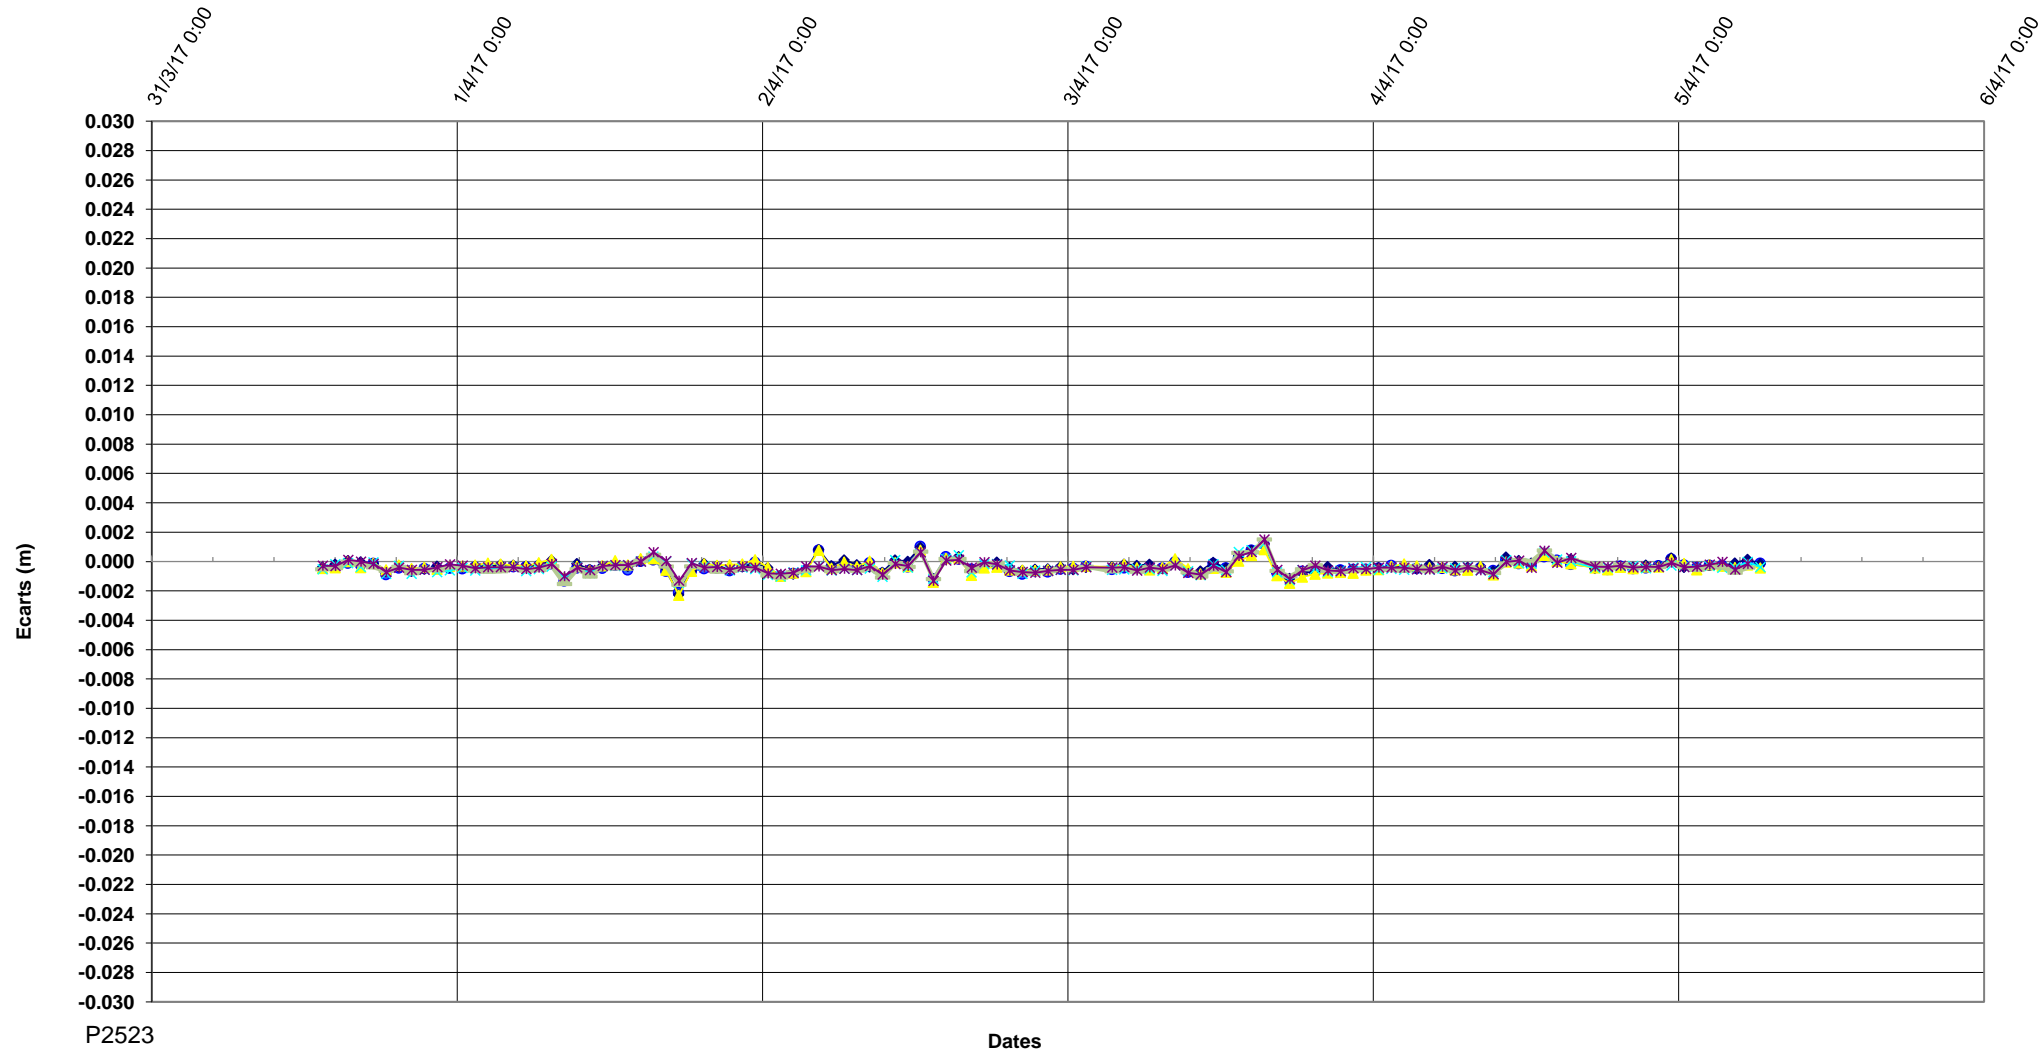

P2523-Prolongement Ligne M4- lot 3-Delta Y

- POST8.1
- POST8.2
- POST8.3
- POST9.1
- POST9.2
- POST9.3

P2523

Dates